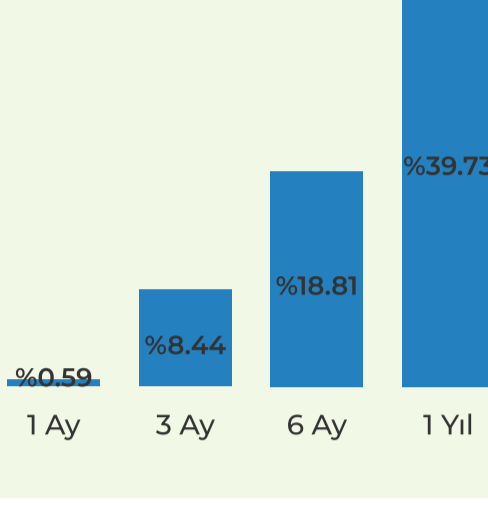

GEÇEN HAFTA 100.000 TL NE OLDU?

FSF Para Piyasası Serbest (TL) Fon

100.710

(+%0.71)

FSG Birinci Hisse Senedi Serbest Fon

92.898

(-%7.10)

FIB Altın Fonu

99.309

(-%0.69)

FID İkinci Değişken Fon

94.872

(-%5.13)

PORTFÖY DAĞILIM ÖNERİLERİMİZDE GEÇEN HAFTA

TEMKİNLİ PORTFÖY

PORTFÖY DAĞILIMI NASIL?

FSF Para Piyasası Serbest (TL) Fon

FIT Borçlanma Araçları Fonu

FIB Altın Fonu

FID İkinci Değişken Fon

FZJ Fon Sepeti Fonu

PERFORMANSI NASIL GİDİYOR?

1 Ay

3 Ay

6 Ay

1 Yıl

1 Ay

3 Ay

6 Ay

1 Yıl

1 Ay

3 Ay